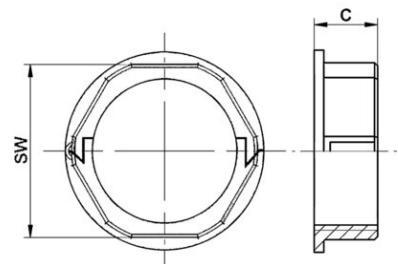

Dimensions / Form

Thread:	M40x1.5
Spanner size:	46 mm
Measurement value C:	12 mm

Features

Properties:	Axial aufklappbar und wieder verschliessbare Gegenmutter, Sicherheitsrastung gegen unbeabsichtigtes Öffnen
Product type:	lock nut