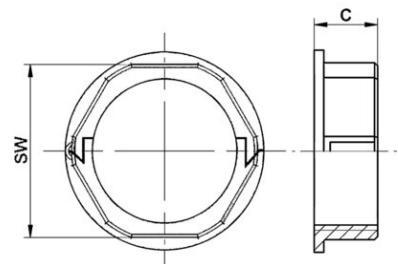

Product datasheet:

Separable locking plug for ROHRflex®-Duo

Synthetic protective conduit slotted

- Separable lock nut for ROHRflex®-Duo cable protective conduit
- Black

Article no.:	0318.000.032
E-No:	126365700
EAN:	7611614277738
Delivery:	5

Dimensions / Form

Thread:	M32x1.5
Spanner size:	36 mm
Measurement value C:	10 mm

Features

Properties:	Axial aufklappbar und wieder verschliessbare Gegenmutter, Sicherheitsrastung gegen unbeabsichtigtes Öffnen
Product type:	lock nut