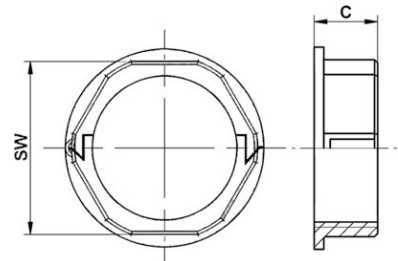

Product datasheet:

Separable locking plug for ROHRflex®-Duo

Synthetic protective conduit slotted

- Separable lock nut for ROHRflex®-Duo cable protective conduit
- Black

Article no.:	➦ 0318.000.025
E-No:	126365600
EAN:	761161427721
Delivery:	10

Dimensions / Form

Thread:	M25x1.5
Spanner size:	28 mm
Measurement value C:	10 mm

Features

Properties:	Axial aufklappbar und wieder verschliessbare Gegenmutter, Sicherheitsrastung gegen unbeabsichtigtes Öffnen
Product type:	lock nut